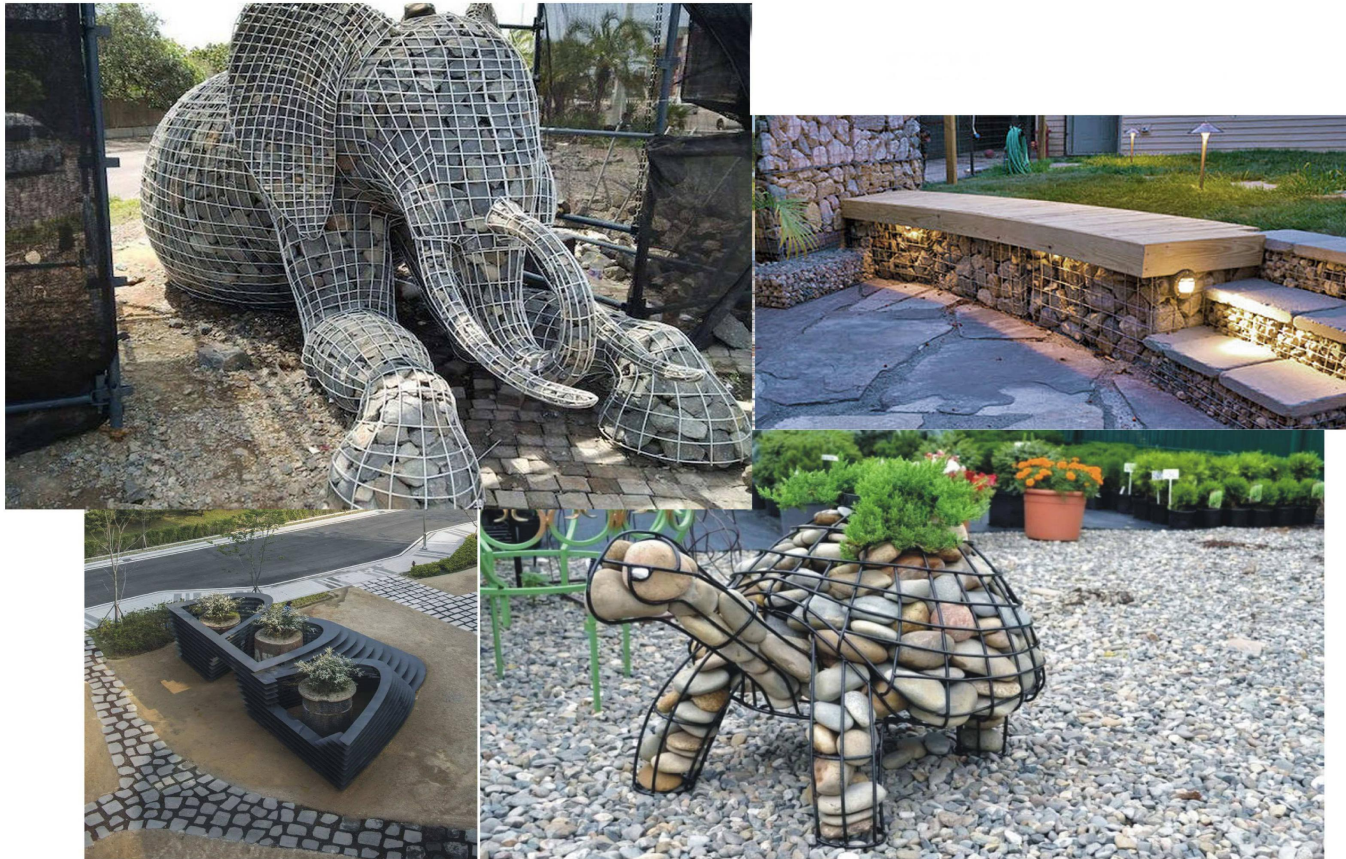

Важной составляющей при обустройстве городского озера служит система илоуловителей и зона естественной фильтрации территории устья протоков водных ресурсов, поступающих со стороны поселения Петуховки. Кроме того, на данной территории гнездятся дикие утки водится рыба, обитают выдры, что создает естественную гармоничную среду для жизни озера и оказывает положительное влияние на формирование бережного отношения посетителей парка

Общий вид парковой зоны Панорама территории

Фрагменты зданий парковой зоны в масштабе 1:8

Парк в миниатюре

Проектом предлагается изготовление и установка миниатюрных зданий общекультурного и социального значения для обустройства туристической территории приозерного комплекса. Взрослые и дети могут прогуливаться, фотографироваться, отдыхать в окружении сооружений данной парковой зоны. Предусмотрены скамейки, беседки, обзорные площадки, а также удобная пешеходная зона с участками элементов озеленения и благоустроенной водной акваторией

Возможно музыкальное сопровождение, вращение и передвижение объектов в заданные промежутки времени. Предусмотрена эффектная ночная подсветка территории и комплекса сооружений

Парк в миниатюре

Кемпинг Понтонный бассейн

Скейтбординг

Скейтборд площадки рассчитаны на разные возрастные группы, также будут удобны для маломобильных посетителей парка

Габионы

**Габионы-каменные
ограждения, скамейки, скульптуры
огранично дополняют зоны отдыха и
послужат прекрасной фотозоной**