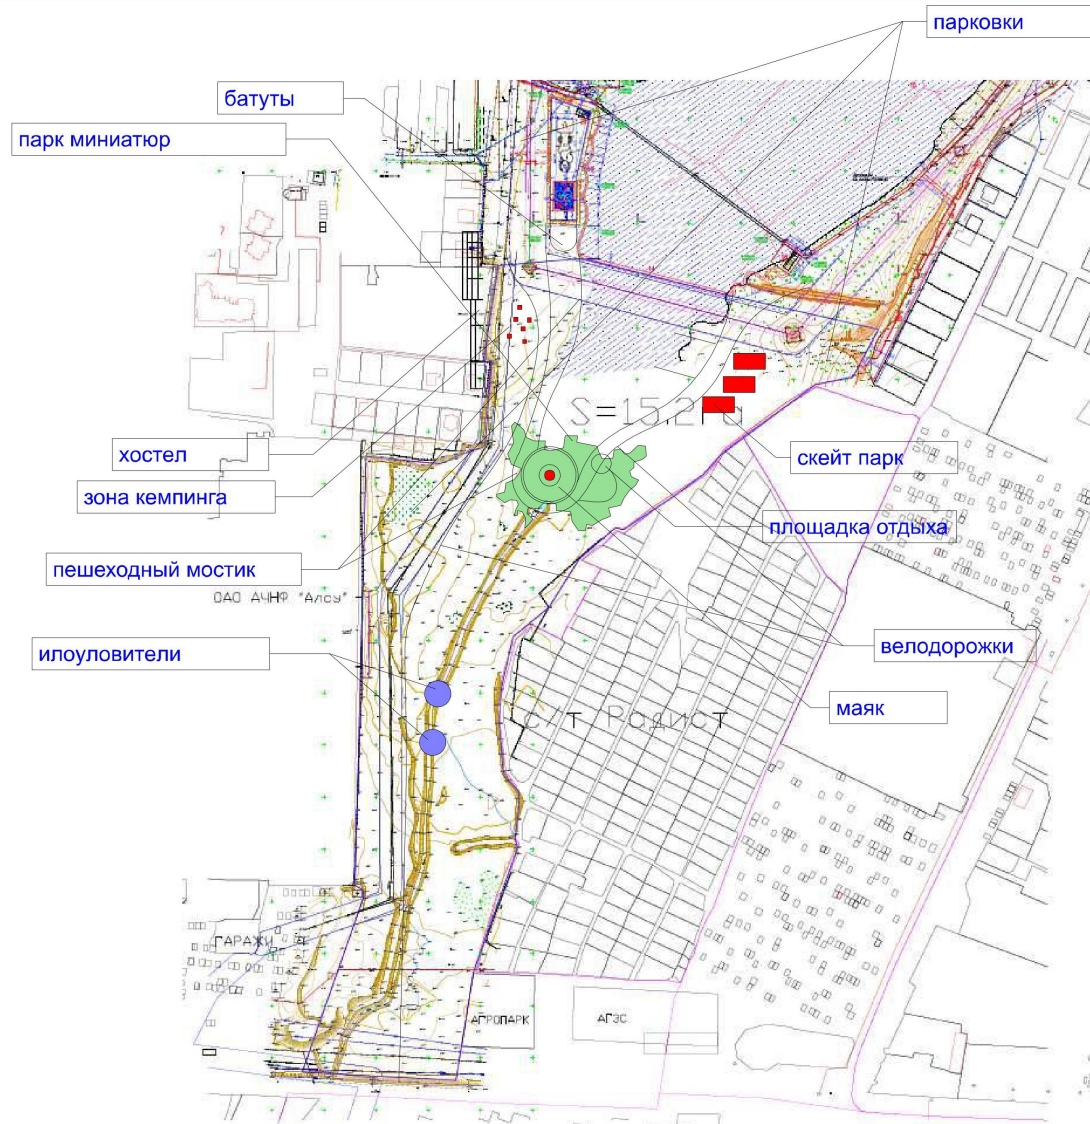

Альметьевский муниципальный район

**Эскизное предложение по
благоустройству территории городского
озера г.Альметьевска второй очереди**

План схема территории

В основу ландшафтного оформления парка миниатюр положена территория республики Татарстан. Контуры планировки обозначены посадками кустарников, зонами габионов, дорожек и фрагментальным исполнением декоративного ограждения в стиле кремлевской стены г. Казани. Проходящие по республике реки Кама и Волга находят свое отражение в реалистичном исполнении дренажных систем городского озера и носят не только декоративную, но и функциональную роль в оформлении общественного пространства

Важной составляющей при обустройстве городского озера служит система илоуловителей и зона естественной фильтрации территории устья протоков водных ресурсов, поступающих со стороны поселения Петуховки. Кроме того, на данной территории гнездятся дикие утки водится рыба, обитают выдры, что создает естественную гармоничную среду для жизни озера и оказывает положительное влияние на формирование бережного отношения посетителей парка

Общий вид парковой зоны Панорама территории

Фрагменты зданий парковой зоны в масштабе 1:8

Парк в миниатюре

Проектом предлагается изготовление и установка миниатюрных зданий общекультурного и социального значения для обустройства туристической территории приозерного комплекса. Взрослые и дети могут прогуливаться, фотографироваться, отдыхать в окружении сооружений данной парковой зоны. Предусмотрены скамейки, беседки, обзорные площадки, а также удобная пешеходная зона с участками элементов озеленения и благоустроенной водной акваторией