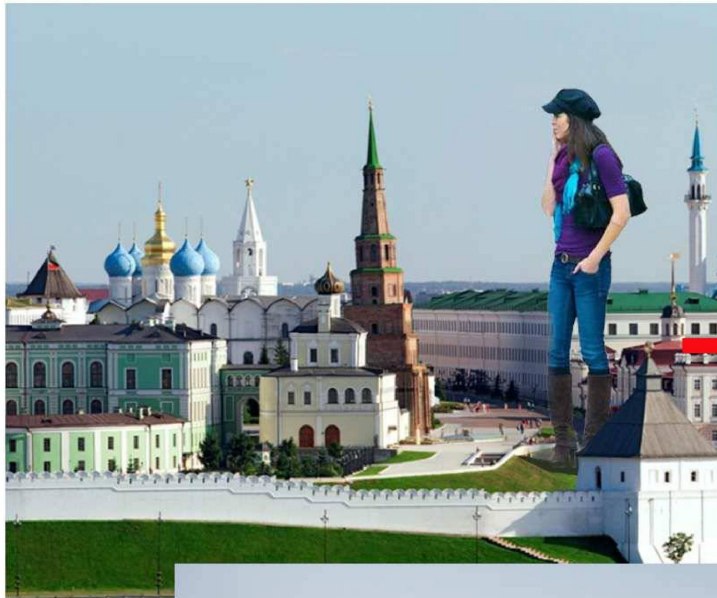

Важной составляющей при обустройстве городского озера служит система илоуловителей и зона естественной фильтрации территории устья протоков водных ресурсов, поступающих со стороны поселения Петуховки. Кроме того, на данной территории гнездятся дикие утки водится рыба, обитают выдры, что создает естественную гармоничную среду для жизни озера и оказывает положительное влияние на формирование бережного отношения посетителей парка

Общий вид парковой зоны Панорама территории

Фрагменты зданий парковой зоны в масштабе 1:8

Парк в миниатюре

Проектом предлагается изготовление и установка миниатюрных зданий общекультурного и социального значения для обустройства туристической территории приозерного комплекса. Взрослые и дети могут прогуливаться, фотографироваться, отдыхать в окружении сооружений данной парковой зоны. Предусмотрены скамейки, беседки, обзорные площадки, а также удобная пешеходная зона с участками элементов озеленения и благоустроенной водной акваторией