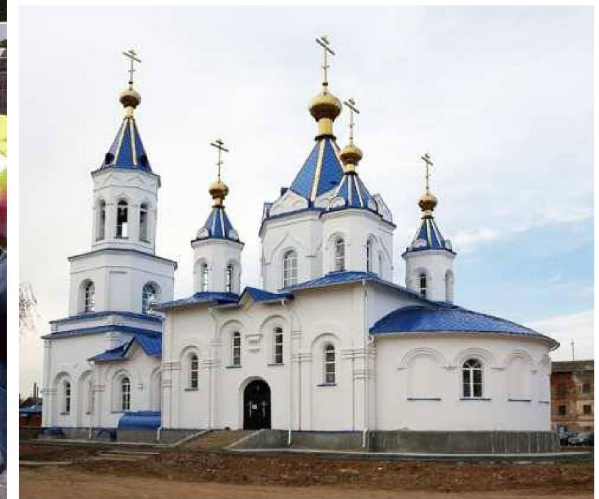

Парк в миниатюре